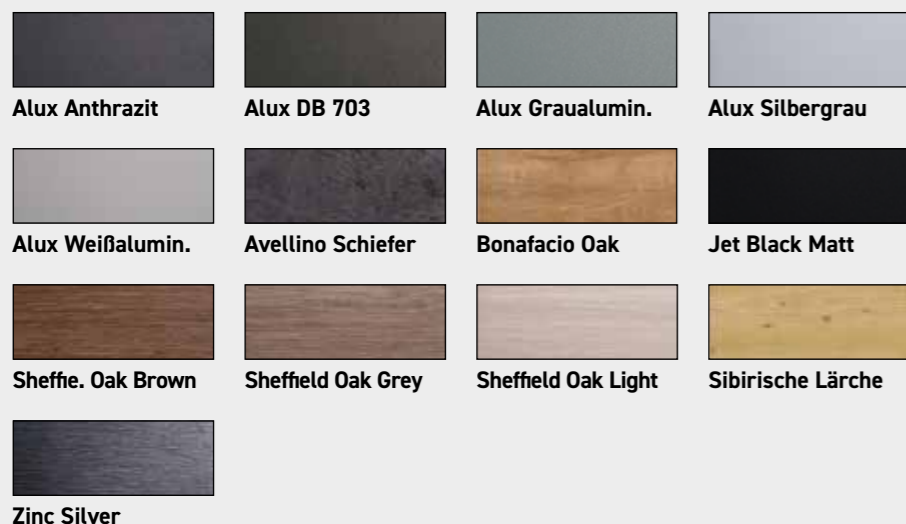

Verkleidungsprofile Exklusiv-Programm

Verkleidungsprofil Exklusiv-Programm

21

Stärke: 17 mm, Länge: 6.000 mm

Nur
Kommissionsware –
keine Rückgabe
möglich!

Exklusiv-Programm Farben Dekor-Folie

2V Dekor	OV Dekor	U-Profil	H-Profil	Eckprofil	Eckprofil variabel
Breite 200 mm VE 6 m²	Breite 200 mm VE 6 m²	VE 60 m	VE 60 m	VE 60 m	VE 30 m

Farbe	Art.-Nr.	Art.-Nr.	Art.-Nr.	Art.-Nr.	Art.-Nr.	Art.-Nr.
Alux Anthrazit	4851233	4802589	4851489	4851745	4853476	4852001
Alux DB 703	4851235	4802591	4851491	4851747	4853477	4852003
Alux Graualuminium	4851237	4802593	4851493	4851749	4853478	4852005
Alux Silbergrau	4851243	4802599	4851499	4851755	4853481	4852011
Alux Weißaluminium	4851241	4802597	4851497	4851753	4853480	4852009
Avellino Schiefer	4851297	4851041	4851553	4851809	4853508	4852065
Bonafacio Oak	4854387	4854393	4854399	4854405	4854867	4854411
Jet Black Matt	4854388	4854394	4854400	4854406	4854868	4854412
Sheffield Oak Brown	4851357	4851101	4851613	4851869	4853538	4852125
Sheffield Oak Grey	4851359	4851103	4851615	4851871	4853539	4852127
Sheffield Oak Light	4851355	4851099	4851611	4851867	4853537	4852123
Sibirische Lärche	4854389	4854395	4854401	4854407	4854869	4854416
Zinc Silver	4851265	4851009	4851521	4851777	4853492	4852033
Preis	48,00 €/m²	51,00 €/m²	5,00 €/m	8,40 €/m	10,65 €/m	11,20 €/m

Eigenschaften

- → außen und innen verwendbar
- → farbecht und UV-beständig
- → witterungsbeständig
- → formstabil
- → hochschlagfest
- → gut isolierend
- → wartungsfrei / nie wieder streichen
- → schwer entflammbar / selbstlöschend
- → 100 % recycelbar
- → Verarbeitung wie Holz

Befestigung

- → Unterkonstruktion: Glattkantbrett Stärke 19 mm
- → Befestigungsabstand 30 cm
- → Montage mit Fassadenschrauben 38 mm

Zubehör & Befestigungsmaterial

Material	VE	Art.-Nr.	Preis
Profilbrettkralle P6	250 Stk.	B9040901	8,50 €/Pak
Schrauben für Profilbrettkralle	250 Stk.	B9040898	4,50 €/Pak