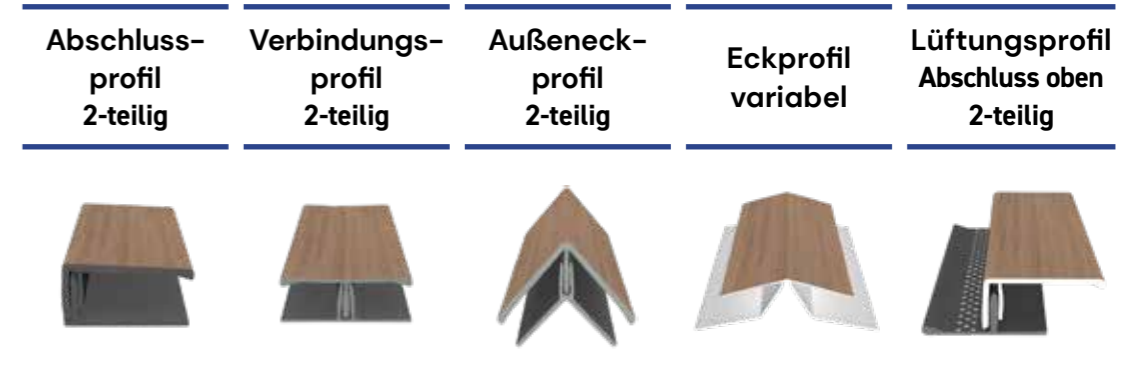

Fassadenprofil Dekotrim mit Dekor-Folie

Zubehör & Befestigungsmaterial

Maße (S x L)
17 x 6000 mm
VE 30 m

Maße (S x L)
17 x 6000 mm
VE 30 m

Stärke x Länge
17 x 6000 mm
VE 30 m

Maße (S x L)
17 x 6000 mm
VE 30 m

Maße (S x L)
17 x 6000 mm
VE 30 m

Farbe	Art.-Nr.	Art.-Nr.	Art.-Nr.	Art.-Nr.	Art.-Nr.
Anthrazitgrau Stylo	4853871	4853915	4853959	4854003	4854038
Bonafacio Oak	4854536	4854546	4854556	4854411	4854566
Buckingham Grey	4853867	4853911	4853955	4853999	4854034
Kalkeiche	4853880	4853924	4853968	4854026	4854047
Kensington Grey	4853866	4853910	4853954	4853998	4854033
Rustic Cherry	4853876	4853920	4853964	4852191	4854043
Sheffield Oak Brown	4853864	4853908	4853952	4852125	4854031
Sheffield Oak Grey	4853863	4853907	4853951	4852127	4854030
Sheff. Oak Kolonial	4853870	4853914	4853958	4852131	4854037
Sheffield Oak Light	4853862	4853906	4853950	4852123	4854029
Sibirische Lärche	4854537	4854547	4854557	4854416	4854567
Soft Cherry	4853875	4853919	4853963	4852193	4854042
Preis	13,35 €/m	14,35 €/m	19,00 €/m	11,20 €/m	14,25 €/m
Country Teak	4854538	4854548	4854558	4854413	4854568
Savanna Teak	4854539	4854549	4854559	4854414	4854569
Tropic Teak	4854540	4854550	4854560	4854415	4854570
Preis	13,75 €/m	14,75 €/m	19,60 €/m	11,50 €/m	14,70 €/m