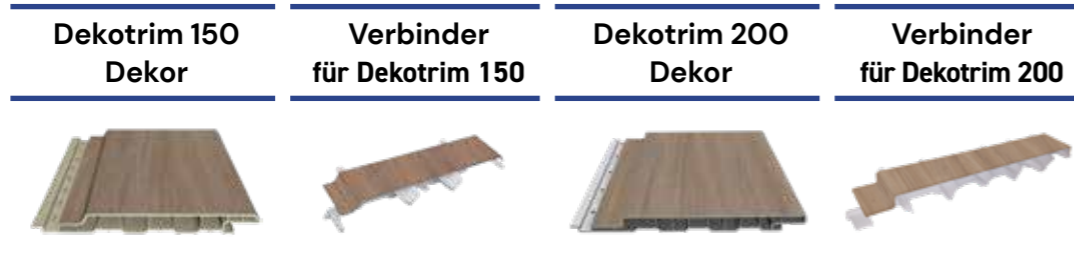

Tropic Teak

Weitere Farben auf Anfrage oder online auf dfh-handel.de

Fassadenprofil Dekotrim mit Dekor-Folie

Maße (S x B x L)
17 x 150 x 6000 mm
VE 4,5 m²

Maße (S x B x L)
17 x 200 x 6000 mm
VE 6 m²

Farbe	Art.-Nr.	Art.-Nr.	Art.-Nr.	Art.-Nr.
Anthrazitgrau Stylo	1007939	4853804	4854365	4854775
Bonafacio Oak	1007945	4854611	4854579	4854609
Buckingham Grey	1007947	4853800	4854361	4854780
Kalkeiche	1007959	4853813	4854374	4854797
Kensington Grey	1007960	4853799	4854360	4854779
Rustic Cherry	1007970	4853809	4854370	4854761
Sheffield Oak Brown	1007979	4853797	4854358	4854773
Sheffield Oak Grey	1007981	4853796	4854357	4854772
Sheff. Oak Kolonial	1007982	4853803	4854364	4854774
Sheffield Oak Light	1007983	4853795	4854356	4854776
Sibirische Lärche	1007984	4854612	4854580	4854610
Soft Cherry	1007986	4853808	4854369	4854763
Preis	84,00 €/m ²	13,50 €/Stk	91,50 €/m ²	17,55 €/Stk
Country Teak	4854576	4854598	4854581	4854601
Savanna Teak	4854577	4854599	4854582	4854602
Tropic Teak	4854578	4854600	4854583	4854603
Preis	87,00 €/m ²	13,95 €/Stk	94,25 €/m ²	18,10 €/Stk