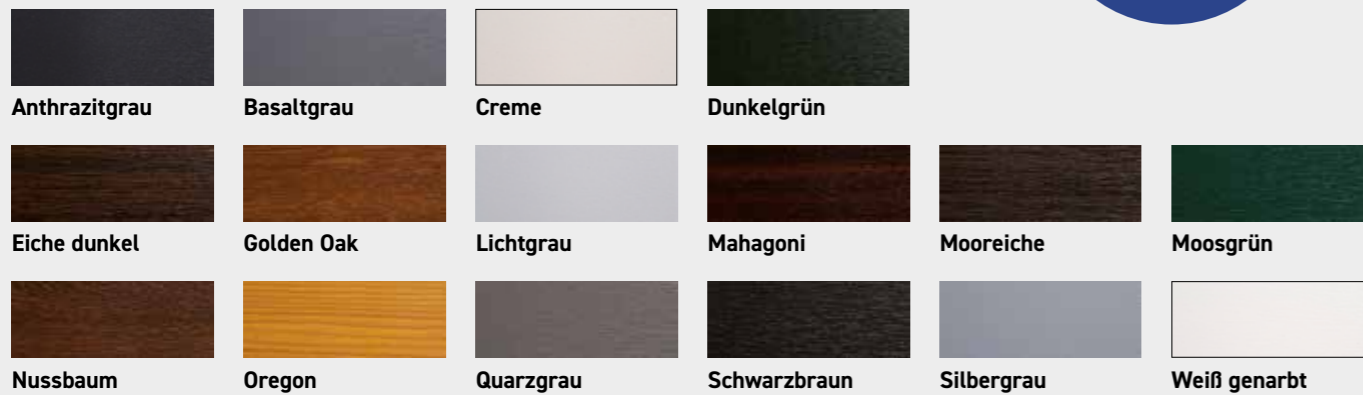

Verkleidungsprofile mit Dekor-Folie

Lagerprogramm Farben Dekor-Folie

Weitere Farben auf Anfrage!

Eigenschaften

- → außen und innen verwendbar
- → farbecht und UV-beständig
- → witterungsbeständig
- → formstabil
- → hochschlagfest
- → gut isolierend
- → wartungsfrei / nie wieder streichen
- → schwer entflammbar / selbstlöschend
- → 100 % recycelbar
- → Verarbeitung wie Holz

Befestigung

- → Unterkonstruktion: Glattkantbrett Stärke 19 mm
- → Befestigungsabstand 30 cm
- → Montage mit Polytopnägeln 30 / 40 mm
- → Fassadenschrauben 32 / 38 mm

Kunststoffbrett mit Dekor-Folie

Stärke x Breite x Länge
20 x 150 x 6000 mm
VE 30 m

Stärke x Breite x Länge
20 x 200 x 6000 mm
VE 30 m

Stärke x Länge
4,8 x 45 mm
VE 100 Stk.

Farbe	Art.-Nr.	Art.-Nr.	Art.-Nr.
Anthrazitgrau	4802530	4802529	890512
Basaltgrau	4852908	4853035	890511
Creme	4802532	4802531	890517
Dunkelgrün	4852970	4853096	890509
Eiche dunkel	4852996	4853122	890516
Golden Oak	4852992	4853118	890513
Mahagoni	4853012	4853138	890515
Nussbaum	4852993	4853119	890514
Oregon	4852997	4853123	890508
Silbergrau	4853030	4853029	890510
Weiß genarbt	1007150	1007151	890719
Preis	18,40 €/m	22,35 €/m	33,70 €/Pak

Zubehör & Befestigungsmaterial

VE 20 Stk.

VE 20 Stk.

VE 10 Stk.

Farbe	Art.-Nr.	Art.-Nr.	Art.-Nr.
Anthrazitgrau	4434820	4434821	4854441
Basaltgrau	4434988	4434989	4854442
Creme	4434822	4434823	4854443
Dunkelgrün	4434824	4434825	4854444
Eiche dunkel	4434826	4434827	4854445
Golden Oak	4434828	4434829	4854446
Mahagoni	4434832	4434833	4854448
Nussbaum	4434830	4434831	4854451
Oregon	4434834	4434835	4854452
Silbergrau	4434836	4434837	4854455
Weiß	2112144	2112145	4854456
Preis	5,30 €/Stk	5,95 €/Stk	16,00 €/Stk