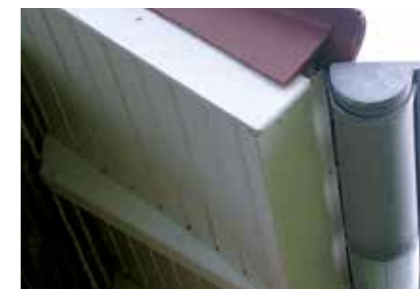

Zubehör & Befestigungsmaterial

Material	Farbe	Maße	VE	Art.-Nr.	Preis	
Kappe	Weiß	20 x 150 mm	20 Stk.	2112144	1,25 €/Stk	
		20 x 200 mm		2112145	1,35 €/Stk	
Muffe	Weiß	20 x 150 mm	20 Stk.	2112146	4,40 €/Stk	
		20 x 200 mm		2112147	5,00 €/Stk	
H-Profil	Weiß	20 x 25 x 5000 mm	50 m	4434902	3,60 €/Stk	
Fassadenschraube	Weiß	4,8 x 45 mm	100 Stk.	890719	33,50 €/Pak	
				Schwarz	1423047	1,05 €/Stk
Nylonschraube M6	Weiß	39-48 mm	100 Stk.	1423052	1,10 €/Stk	
	Weiß	49-58 mm	100 Stk.	1423053		
Nylonhülse ohne Schraubteil	Schwarz	100 Stk.	1423056	0,30 €/Stk		
	Weiß		1423057			
Stabilisierungseisen	verzinkt	15 x 15 x 1,5 x 6000 mm	6 m	1423063	9,85 €/m